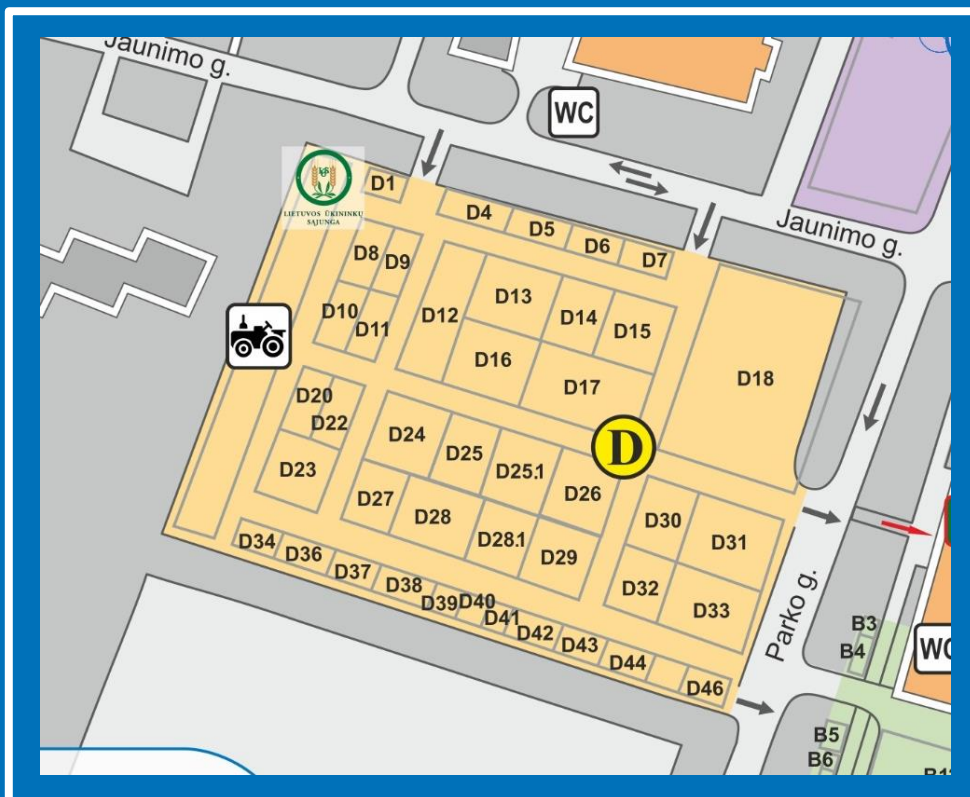

# Sektorius D

D4	LIGRANTA
D5	RELIDITA
D6	MOTO MARINE
D8	TT12
D11	AUTEX LIETUVA
D12	GALUOTAS
D13	NOSTED &
D14	SAMI MASINAKESKUS
D16	UNIVERSE GROUP
D17	MARGUČIAI
D18	MARGUČIAI
D19	LIETUVOS ŪKININKŲ SĄJUNGA
D22	BALTIC INVEST
D23	OTANKIMILL.EU
D24	BODEX
D25.1	LIVILA
D26	METALO TECHNOLOGIJOS
D27	DPMODE LT

D28	DEFORTA
D28.1	ELVORTI
D29	ELREMTA MASTERMANN
D30	SODININKO DALYS
D31	MOTORIDER
D32	CIONGO
D33	PARADIS
D36	EQUIPMENT PROVIDER
D37	LATAKKO
D38	TEHNIKA AUCE
D39	AGROTECHNIKOS SPRENDIMAI
D40	HIDRAULINĖS SISTEMOS
D41	RTV AGRO
D42	AUTOBAITAS
D43	ATOMEKSIM
D44	HERTEKSA
D45	BETTERTREND
D46	SVS MACHINE & SERVICE