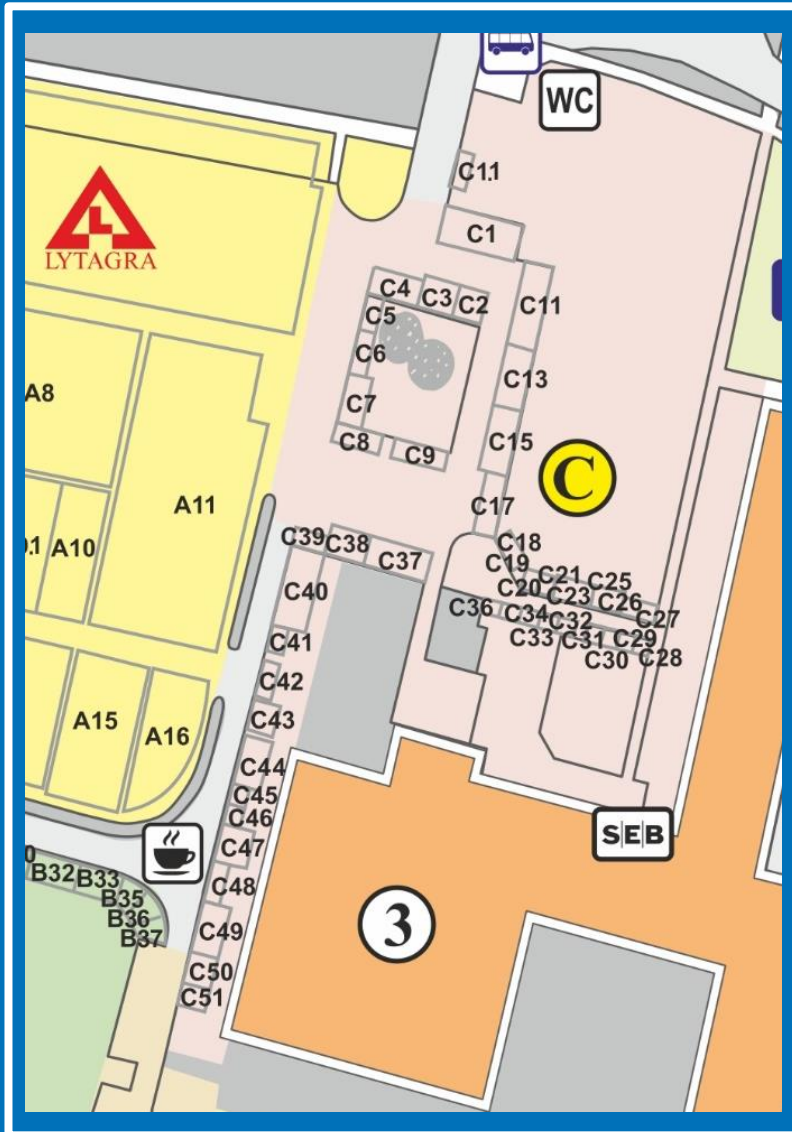

Sektorius C

C1	OBENA
C1.1	BALTIKTECHNIKA
C2	BRIKERS LT
C3	DESKA
C4	METALANA
C5	BALTRŪNO R. ĶMONĒ
C6	TOOLMARKETING
C7	MAKITA OY ESTONIAN BRANCH
C8	BOHNENKAMP
C9	MOTOTECHA
C13	AKVATECHNIKA
C15	ASP GROUP
C17	REVONIA
C18	WOOD OUTLET
C37	STELAUTO
C38	KENTEK LIETUVA
C39	BIOTECHNOLOGIJOS GRUPĒ
C40	GRI NORDIC
C41	JEDVARDAS
C42	VIVOSPEKTRAS
C43	BUITEKA LT
C44	PLIENINIS DOBILAS
C45	AK CONSULTATION
C46	MAGVEDA
C47	SOLIRIS
C48	OILIS BALTIC
C49	ONTRAGIE
C50	RUUKKI PRODUCTS