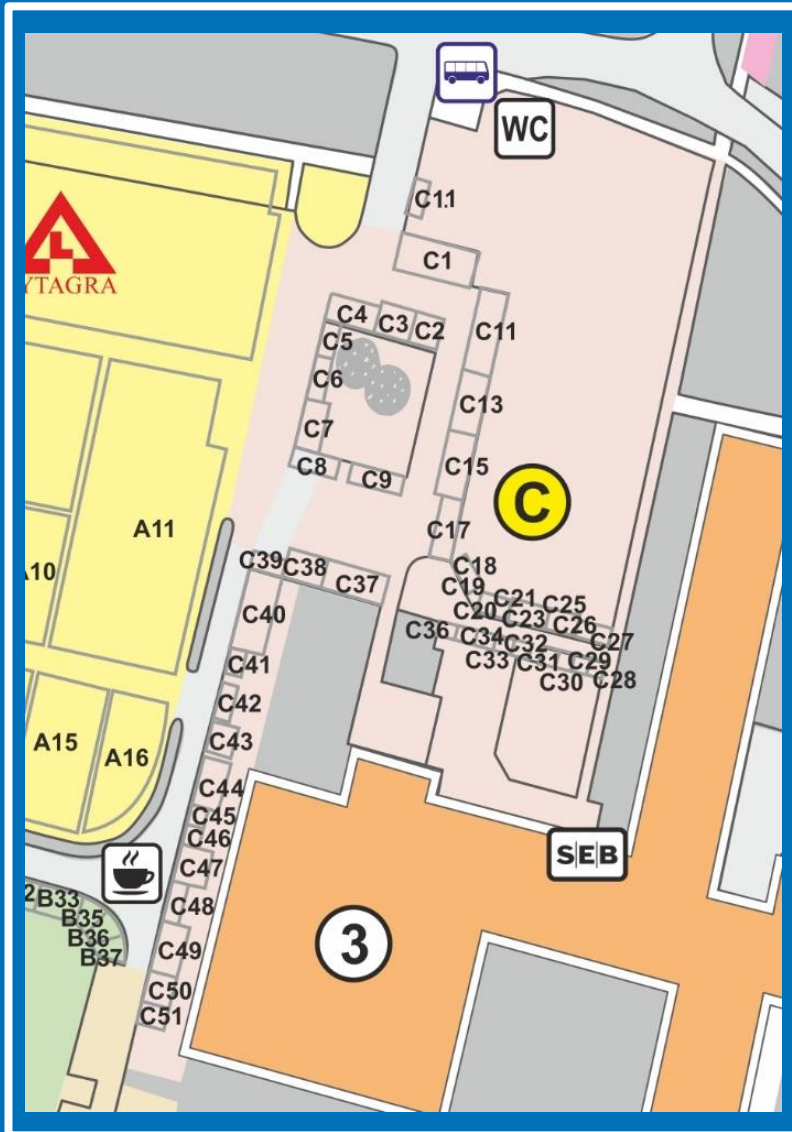

Sector C

C1	OBENA
C1.1	BALTIKTEHNIKA
C2	BRIKERS LT
C3	DESKA
C4	METALANA
C5	BALTRŪNO R. ĶMONĒ
C6	TOOLMARKETING
C7	MAKITA OY ESTONIAN BRANCH
C8	BOHNENKAMP
C9	MOTOTECHA
C11	KRAUTERA
C13	AKVATEHNIKA
C15	ASP GROUP
C17	REVONIA
C18	WOOD OUTLET
C37	STELAUTO
C38	KENTEK LIETUVA
C39	BIOTEHNOLOGIJOS GRUPĒ
C40	GRI NORDIC
C41	JEDVARDAS
C42	VIVOSPEKTRAS
C43	BUITEKA LT
C44	PLIENINIS DOBILAS
C45	AK CONSULTATION
C46	MAGVEDA
C47	SOLIRIS
C48	OILIS BALTIC
C49	ONTRAGIE
C50	RUUKKI PRODUCTS