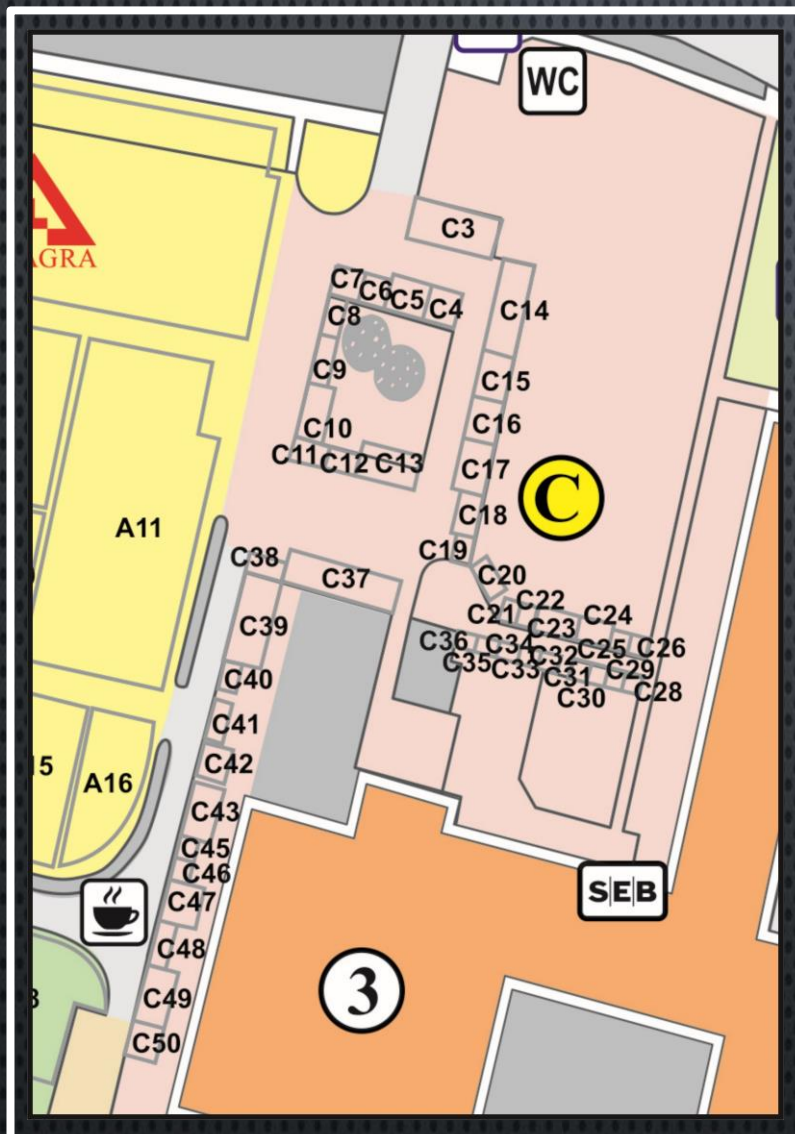

Sektorius C

C3	TRANSRIFUS / KRAUTERA
C4	MOTOTECHA
C5	KENTEK LIETUVA
C6	MANULI FLUICONNECTO
C7	TRADOTIM OY
C8	DESKA
C9	TOOLMARKETING
C10	PRUSZYNSKI IR PARTNERIAI
C11	BIOTECHNOLOGIJOS GRUPĖ
C12	LEGUMA
C13	BOHNENKAMP
C14	KALVIS
C15	SODININKO DALYS
C15.1	TECH KULTAS
C16	PULTAS
C18	ONTRAGIE
C19	REPNA
C36	JODMIDA
C37	STELAUTO
C38	BALTIKTECHNIKA
C39	NORTIRE
C40	JEDVARDAS
C41	VIVOSPEKTRAS
C42	BUITEKA LT
C43	FERRUM GROUP / ŽELDA
C44	GUOLMETA
C45	PLIENINIS DOBILAS
C46	MAGVEDA
C47	SOLIRIS
C48	BL TECH
C49	MARKEVIČIUS P. IR KO
C50	RUUKKI PRODUCTS