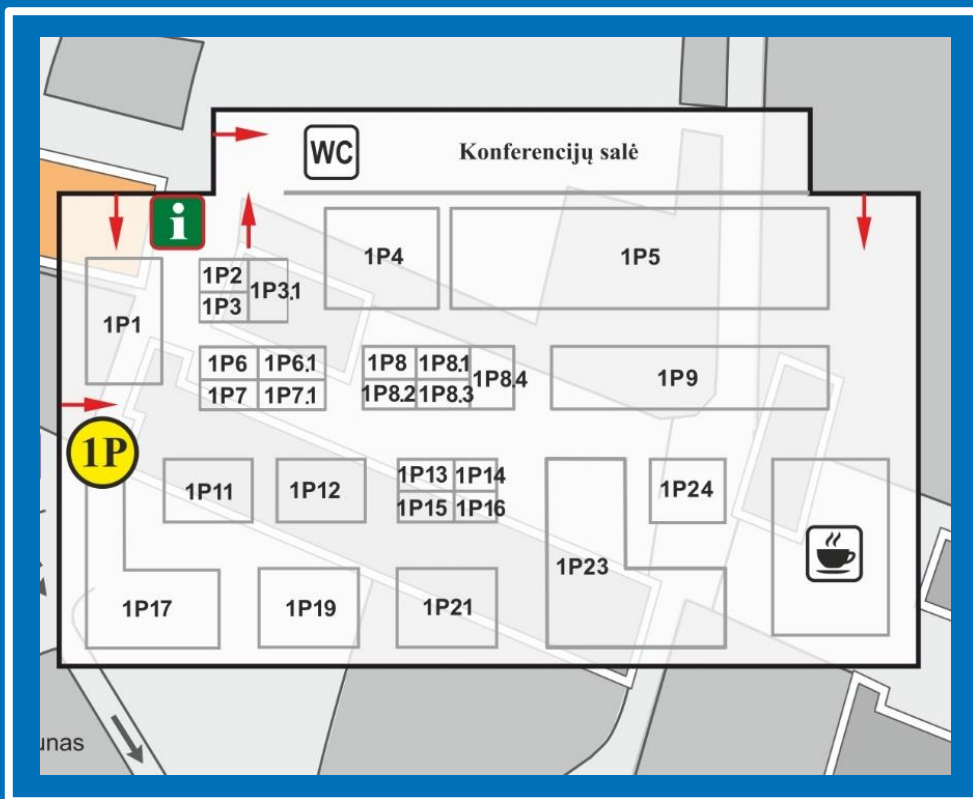

Sektorius 1P

| | |
|-------|---------------------------------|
| 1P1 | PASVALIO AGRODILERIS |
| 1P2 | RADIJO RYŠIO SISTEMOS |
| 1P3 | ŽALIOSIOS POLITIKOS INSTITUTAS |
| 1P3.1 | BFGS |
| 1P4 | SKAVSKA HALE SP. Z O.O. |
| 1P5 | BALTEM VILNIAUS FILIALAS |
| 1P6 | TOLVITA |
| 1P6.1 | VIRGINIJUS IR KO |
| 1P7 | VRD BALTIC |
| 1P7.1 | DUSLINTUVAI |
| 1P8 | BALTIC IQ |
| 1P8.4 | AGROECOPOWER |
| 1P9 | TORNUM |
| 1P13 | DELAGO |
| 1P14 | COMPENSA VIENNA INSURANCE GROUP |